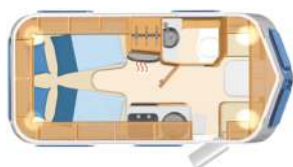

Mietpreisliste 2018

Gültig ab 01. Januar 2018

NEU Ab sofort in der Vermietung (begrenzte Stückzahl) - Tisch & Stühle €2,-/ je St. pro Tag **NEU**

Wohnwagen

Alle Wohnwagen inkl.
Fahrradträger & Vorzelt

Eriba Troll inkl.
Markise

Eriba

Troll 542

max. Personenzahl	2
zul. Gesamtmasse	1.400 kg
Maße (LxBxH in m)	5,79 x 2,10 x 2,26

Nebensaison	€ 45,-
Zwischensaison	€ 60,-
Hauptsaison	€ 65,-