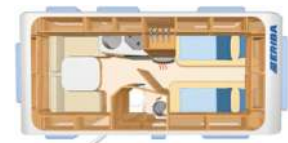

max. Personenzahl	6
zul. Gesamtmasse	1.500 kg
Maße (LxBxH in m)	7,09 x 2,30 x 2,58

max. Personenzahl	3
zul. Gesamtmasse	1.500 kg
Maße (LxBxH in m)	6,47 x 2,25 x 2,57

Nebensaison	€ 55,-
Zwischensaison	€ 65,-
Hauptsaison	€ 70,-