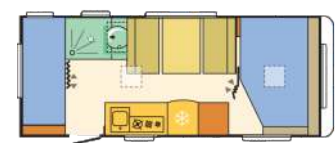

max. Personenzahl	6
zul. Gesamtmasse	1.500 kg
Maße (LxBxH in m)	7,09 x 2,30 x 2,58

max. Personenzahl	3
zul. Gesamtmasse	1.500 kg
Maße (LxBxH in m)	6,47 x 2,25 x 2,57

Nebensaison	€ 55,-
Zwischensaison	€ 65,-
Hauptsaison	€ 70,-