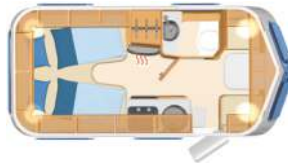

Mietpreisliste 2018

Gültig ab 01. Januar 2018

NEU Ab sofort in der Vermietung (begrenzte Stückzahl) - Tisch & Stühle €2,-/ je St. pro Tag **NEU**

Wohnwagen

Alle Wohnwagen inkl.
Fahrradträger & Vorzelt

Eriba Troll inkl.
Markise

Eriba

Troll 542

max. Personenzahl	2
zul. Gesamtmasse	1.400 kg
Maße (LxBxH in m)	5,79 x 2,10 x 2,26

Nebensaison	€ 45,-
Zwischensaison	€ 60,-
Hauptsaison	€ 65,-